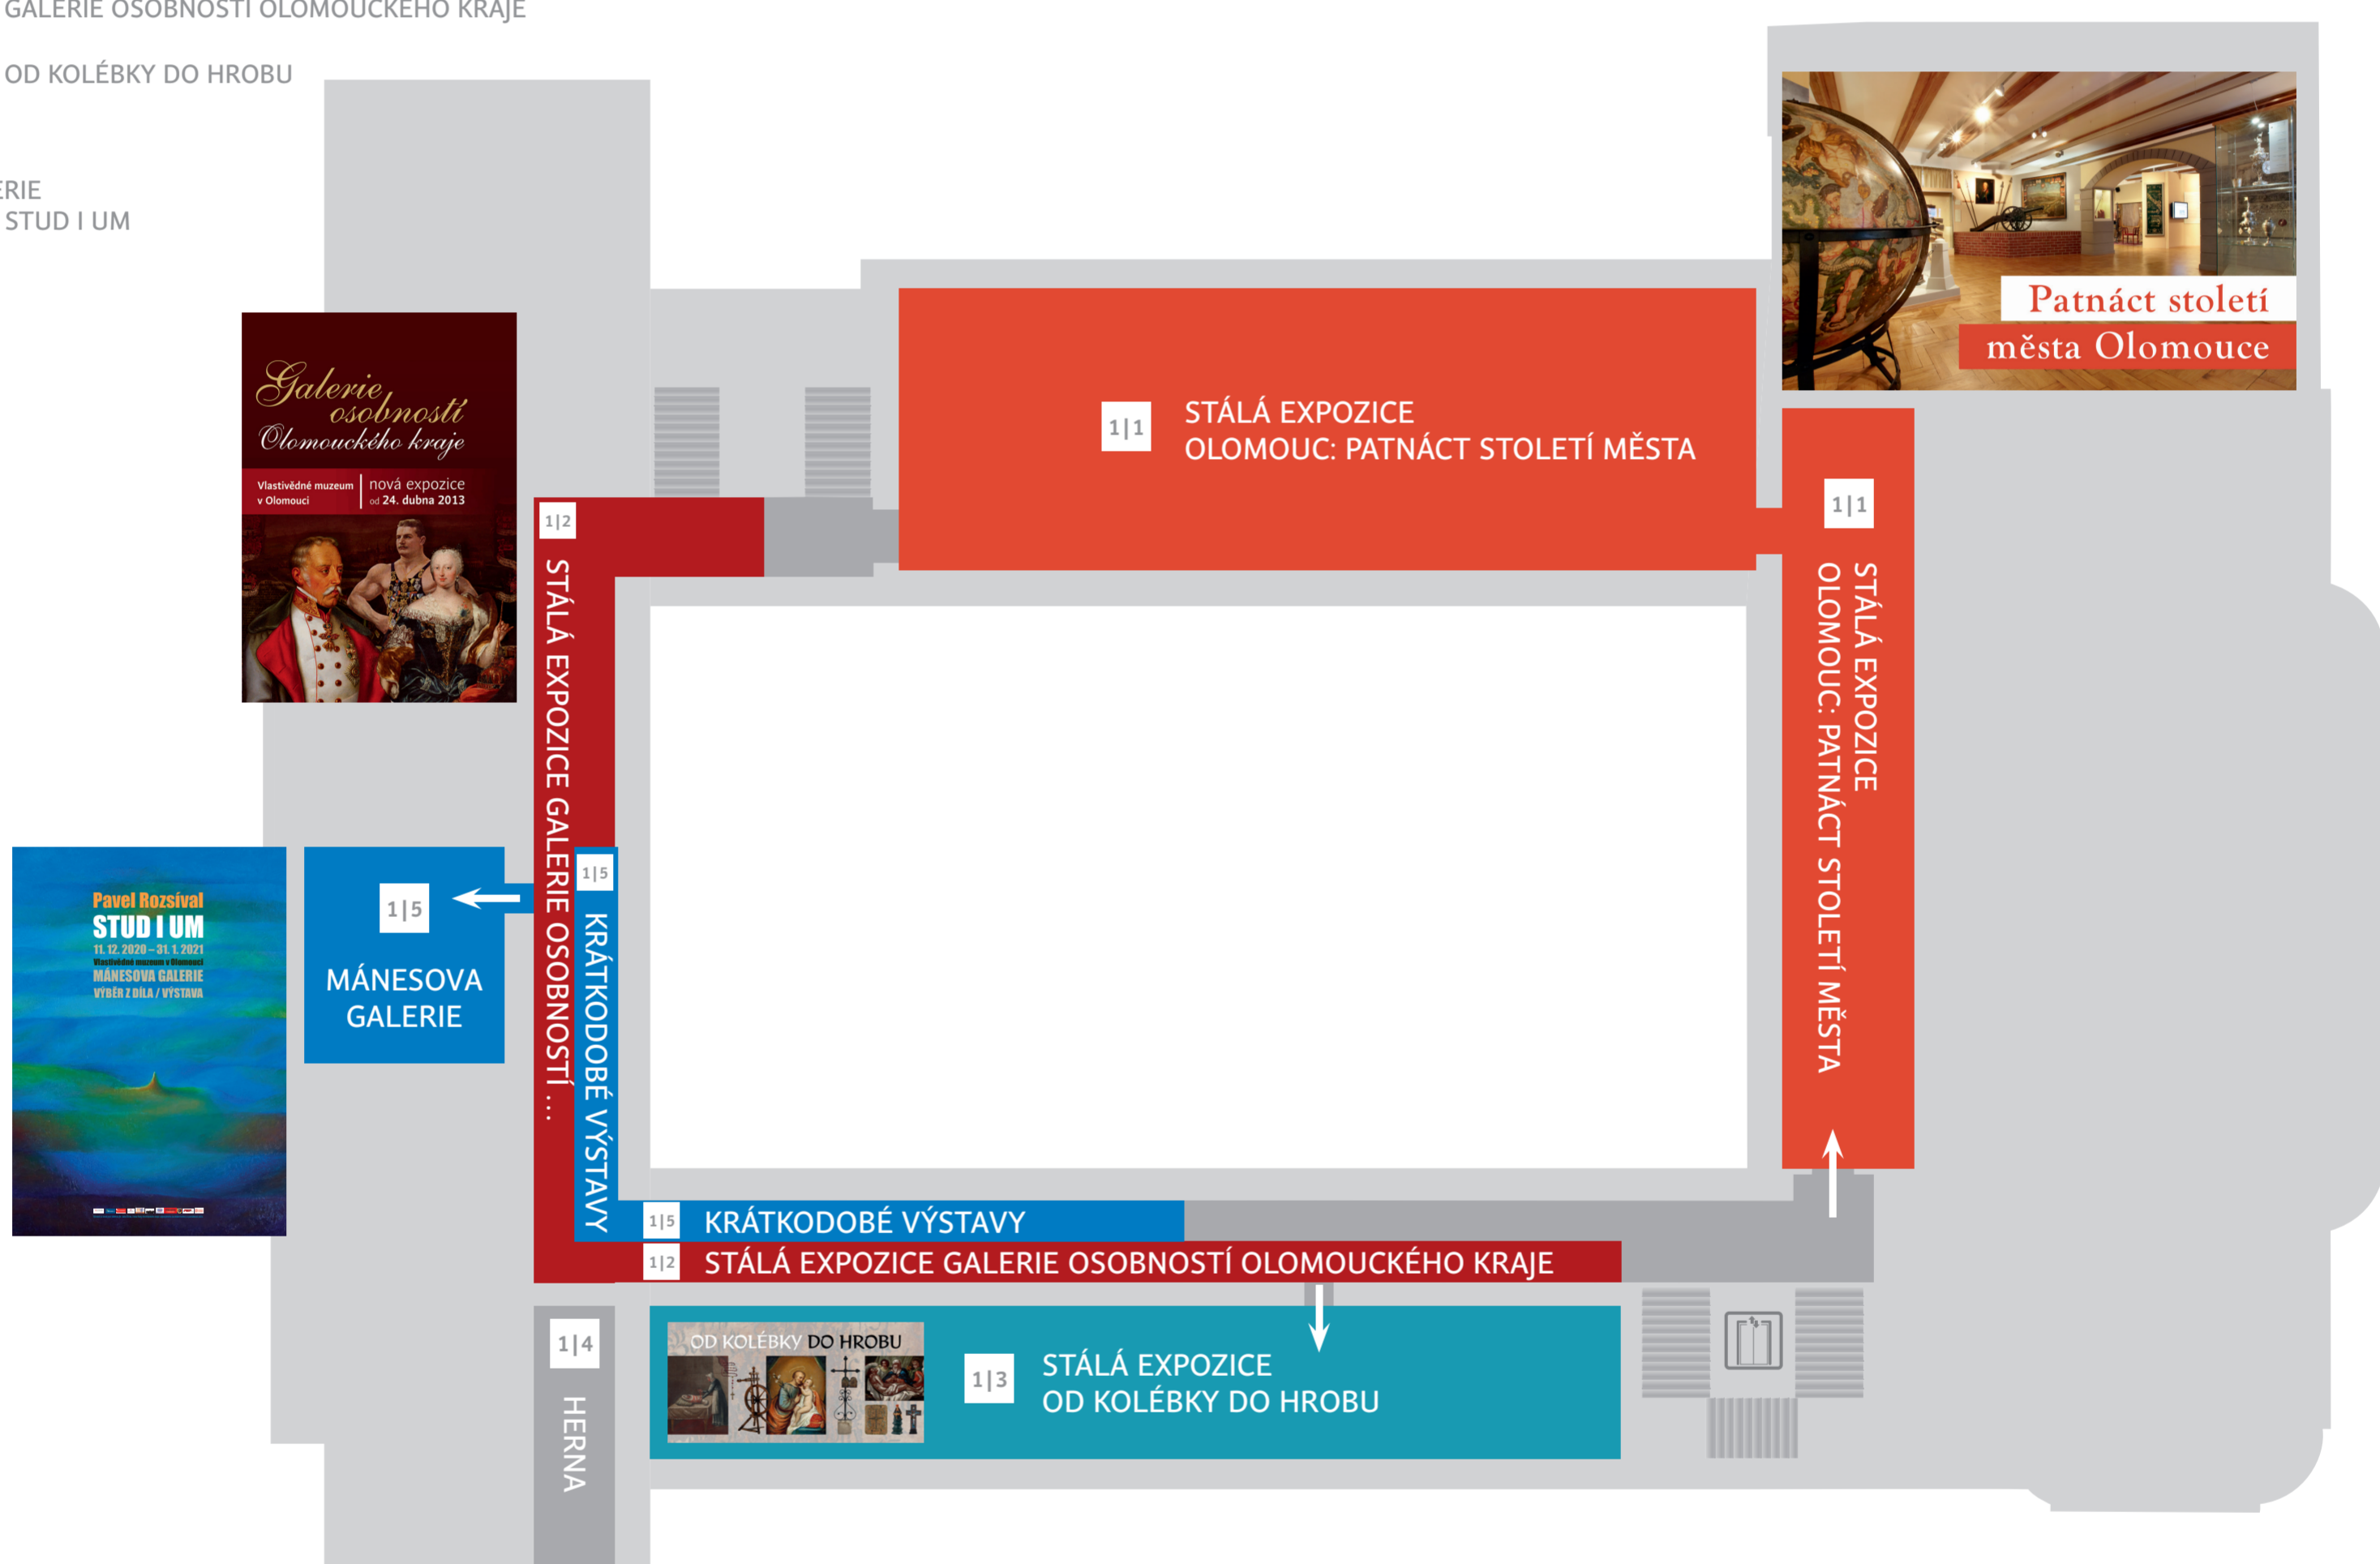

## PŘÍZEMÍ

- P11 RECEPCE | OBCHOD | ŠATNA
- P12 SÁL VÁCLAVA III.
- P13 ČESKÉ KORUNOVAČNÍ KLENOTY NA DOSAH
- P14 WC
- P15 BEZBARIÉROVÝ VSTUP
- P16 POSEZENÍ U FREUDA
- P17 SLUŽEBNÍ VCHOD
- P18 POLICEJNÍ SBORY V PROMĚNÁCH ČASU
- P19 JIŘÍ LOUDA | ŽIVOT MEZI ERBY
- P10 OBR DRÁSAL

## 1. PATRO

- 111 STÁLÁ EXPOZICE OLOMOUC: PATNÁCT STOLETÍ MĚSTA
- 112 STÁLÁ EXPOZICE GALERIE OSOBNOSTÍ OLOMOUCKÉHO KRAJE
- 113 STÁLÁ EXPOZICE OD KOLÉBKY DO HROBU
- 114 HERNÁ
- 115 MÁNESOVA GALERIE PAVEL ROZSÍVAL STUD I UM

## 2. PATRO

- 211 STÁLÁ EXPOZICE PŘÍRODA OLOMOUCKÉHO KRAJE
- 212 STÁLÁ EXPOZICE HERBÁRIUM